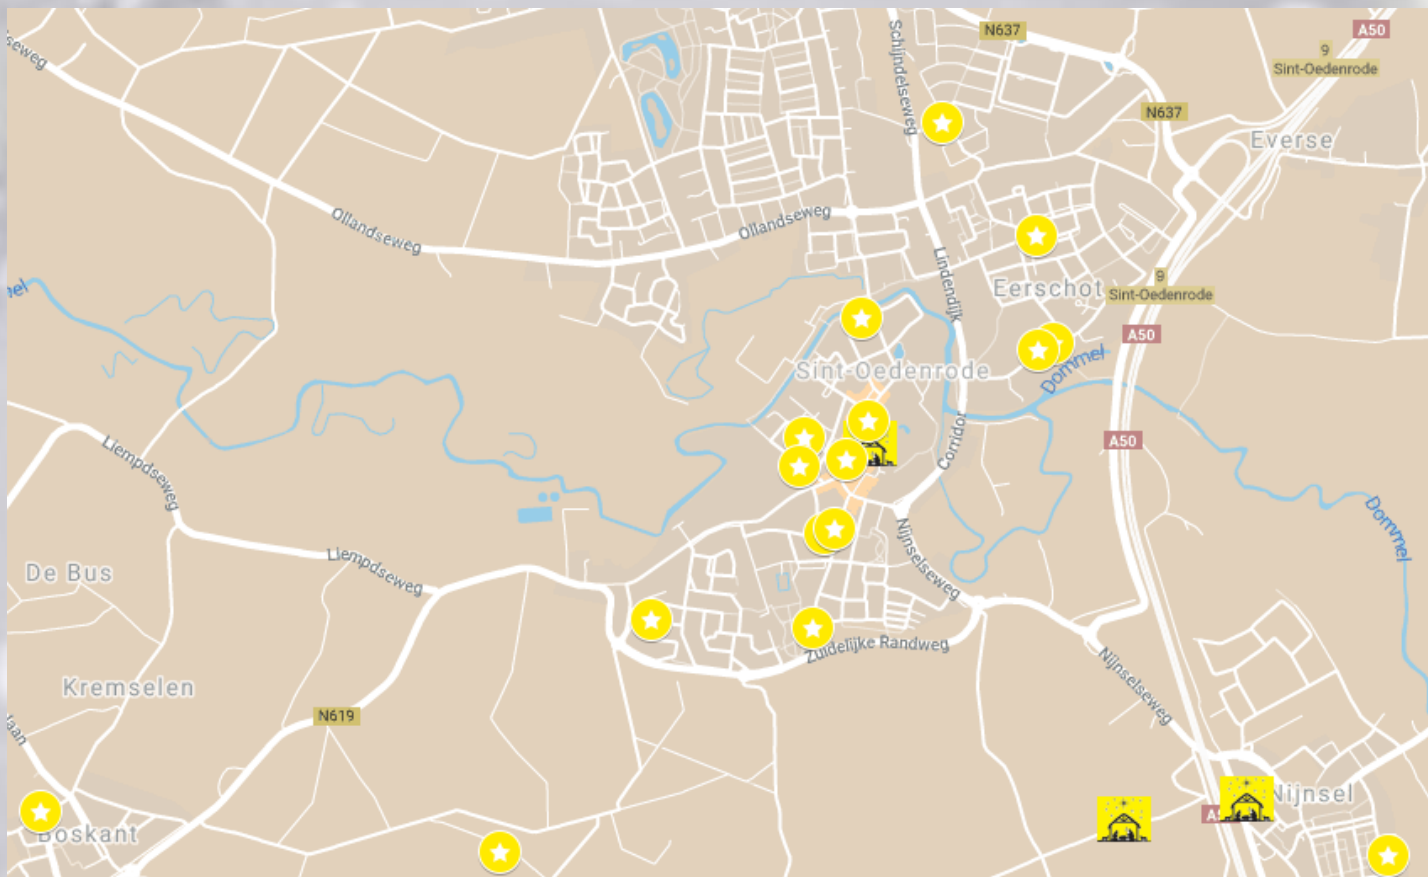

Kerststallenroute Sint-Oedenrode

Initiatief van

Sint-Oedenrode – Centrum e.o.

Kerkplein (GROTE STAL)	47A
Markt	19
Heuvel 19	
De Jongsingel	14
Hoefstraat	13
Deken van Erpstraat t.o achterkant AH	
Hoge Vonderstraat	11

Sint-Oedenrode – Dommelrode e.o.

Mater Lemmensstraat	8
Hoogstraat (GROTE STAL)	14
Streepenstraat	24
Streepenstraat	64
Geelgors	17

Sint-Oedenrode – Eerschoot en Heikant e.o.

Eerschootsestraat	33
Eerschootsestraat	45
Hertog Janstraat	12
Gerbrandystraat	4

Sint-Oedenrode – Kinderbos e.o.

Componistenlaan	2
-----------------	---

Sint-Oedenrode – Nijnsel e.o.

Jasmijnstraat	23
Oude Lieshoutseweg (GROTE STAL)	1

Sint-Oedenrode – Boskant e.o.

Spreeuwelen	4
Hazelaarstraat	22